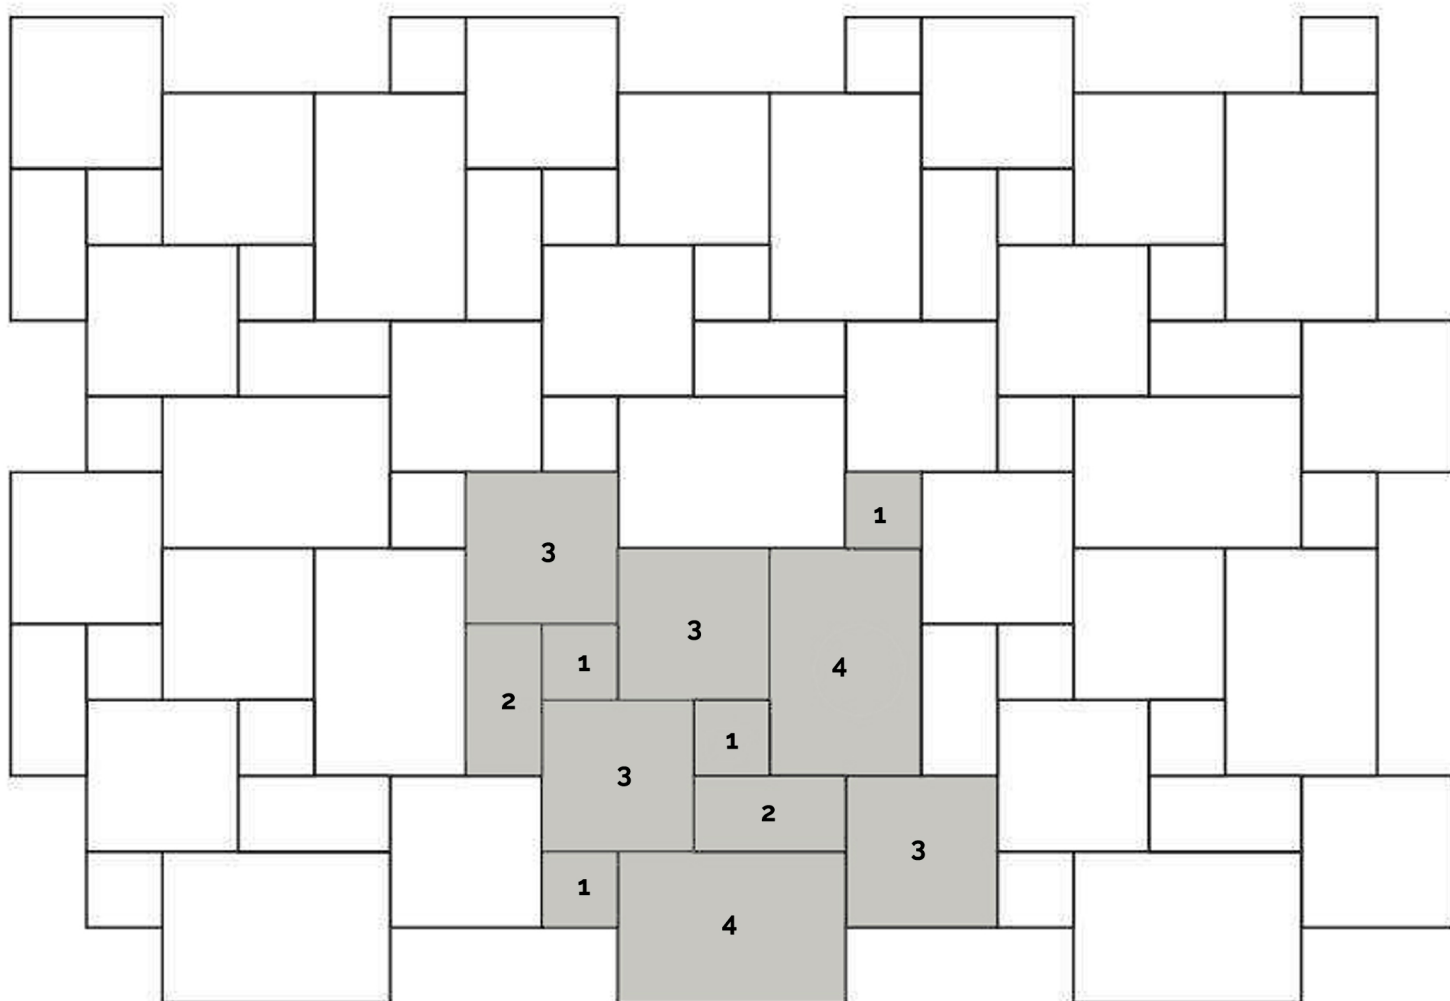

Plan Montaj - Mini Set -

1 - 10 X 10 CM

2 - 10 X 20 CM

3 - 20 X 20 CM

4 - 20 X 30 CM